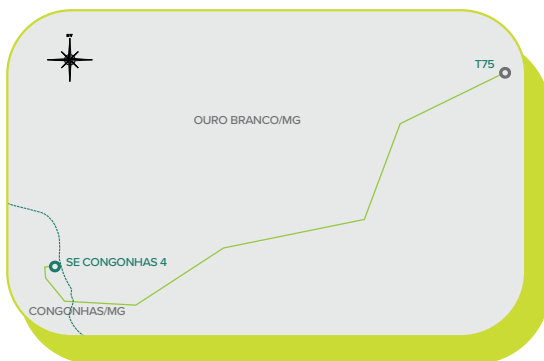

INFORMATIVO

> LD CONGONHAS 4 - OURO PRETO 4, 138KV

LOCALIZAÇÃO

Localizada nos municípios de Congonhas e Ouro Branco, no estado de Minas Gerais.

CONSTRUÇÃO (PREVISÃO)

> Primeiro semestre de 2027.

O intuito é atender o crescimento do mercado de energia elétrica da região, permitindo a expansão de empreendimentos, a geração de emprego e o desenvolvimento de programas sociais.

COMPONENTES

> TORRES

Estruturas de aço que servem como suporte dos cabos e das cadeias de isoladores.

> FAIXA DE SEGURANÇA

(conhecida como “faixa de servidão”)

Área de terra necessária para a segurança de pessoas e instalações em relação à distribuição de energia elétrica.

Sua largura varia em função da tensão da linha, balanço dos cabos (ação do vento), efeitos eletromagnéticos e posicionamento das fundações de suporte e estais (cabos que a prendem).

CONVIVENDO COM AS LINHAS DE DISTRIBUIÇÃO